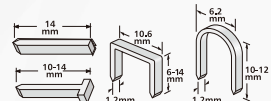

Spionkovačka

6-14 mm / 10-12 mm / 10-14 mm / 14 mm
Spony typu: B klíncec, C, D
212066

16,99 € -19%
8,90 €

Nivelačná sada

2160745 100x medzerník (1 mm), 20,90 € 25,20 €
klieste, 100x klinok
2161604 100x medzerník (1,5 mm), 20,90 € 25,20 €
klieste, 100x klinok