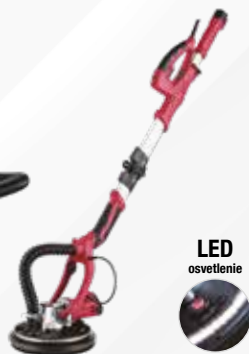

LED osvetlenie

Brúska na sadrokartón

Výkon: 710 W / Priemer brúsenia: 215 mm
Priemer výseku: 225 mm / Priemer odsávacej trubice: 32 mm / LED osvetlenie / Príslušenstvo: 6x výsek, 2x železná podložka, 1x imbusový kľúč, 2x adaptér na vysávač, 2 m odsávacia hadica

1130509
159,60 € -18%
129,90 €