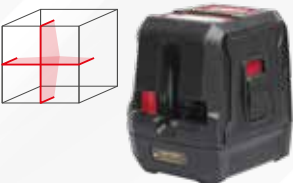

Laser krížový, červený

Pracovný dosah: 15 m
Presnosť: ±0,3 mm/m
Samonivelizácia: 4° ± 1° (3 sec)
Laser: II. trieda
Batéria: 2x 1,5V LR6 (AA)
Režimy svietenia: krížový a čiarový
- 2 pracovné režimy
Príslušenstvo: batérie

213925
42,60 € -23%
32,80 €