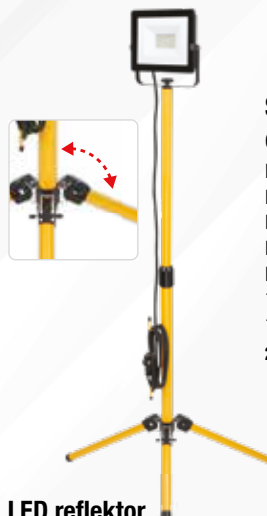

2171467 ~~51,60 €~~ **-23%**
39,90 €

LED reflektor s teleskop. statívom

Príkon: 20 W
Svietivosť: 1600 lm
Výška so statívom: max. 138 cm
Dĺžka kábla: 2,5 m
Teplota farby: 4000K

2171424 ~~30,00 €~~ **-17%**
24,90 €